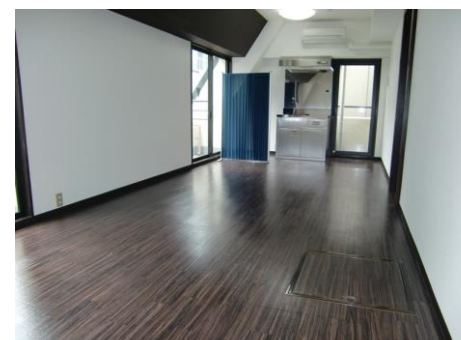

20160420

お問合せ先
担当者 後川 秀樹 090-8213-3444