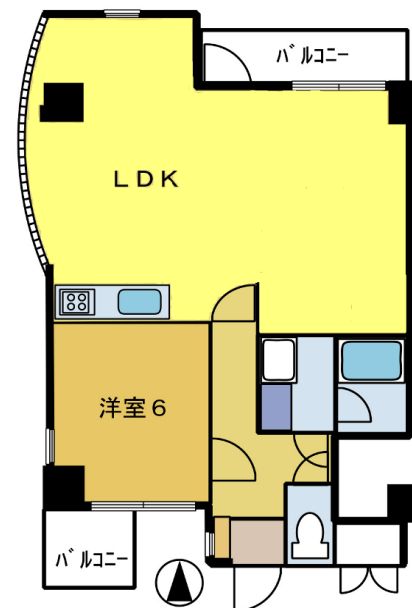

貸 店 舗

物件名	工 又 テ ー ト 心 斎 橋		
所在地	大阪市中央区南船場4丁目13番8号		
沿 線	地下鉄御堂筋線	心斎橋 駅	徒歩 3分
	地下鉄鶴見緑地線	心斎橋 駅	徒歩 3分
	地下鉄四つ橋線	四ツ橋 駅	徒歩 2分
構 造	SRC 造		10階建

部 屋	605・702	6階
間 取 り	1LDK	
家 賃	136,000円	消費税別途
共 益 費	16,000円	消費税別途
保 証 金	200,000円	
礼 金	300,000円	消費税別途
専有面積	53.38㎡	16.14坪